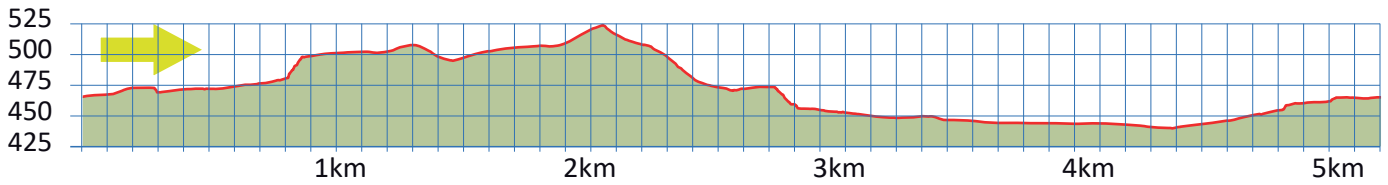

WESTSTADT

6

2540 GRENCHE

5.1 km

8'500

101

m.ü.M.

Parktheater