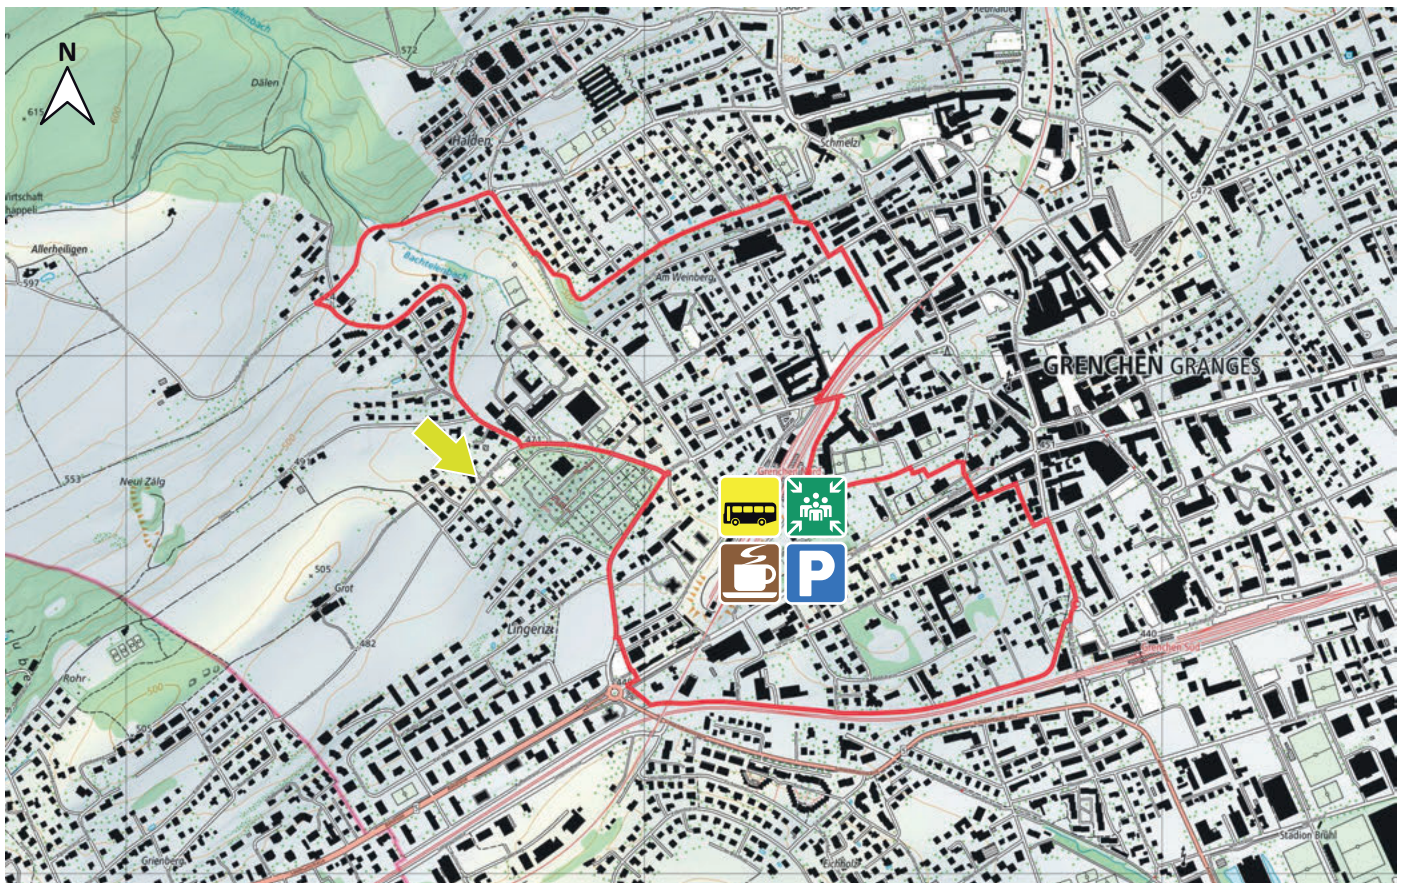

WESTSTADT

6

2540 GRENCHE

5.1 km

8'500

101

m.ü.M.

Parktheater

Bushaltestelle Grenchen Nord

Kostenpflichtige Parkplätze

Restaurant Parktheater

Stadtparcours, ideal um

Grenchen kennen zu lernen